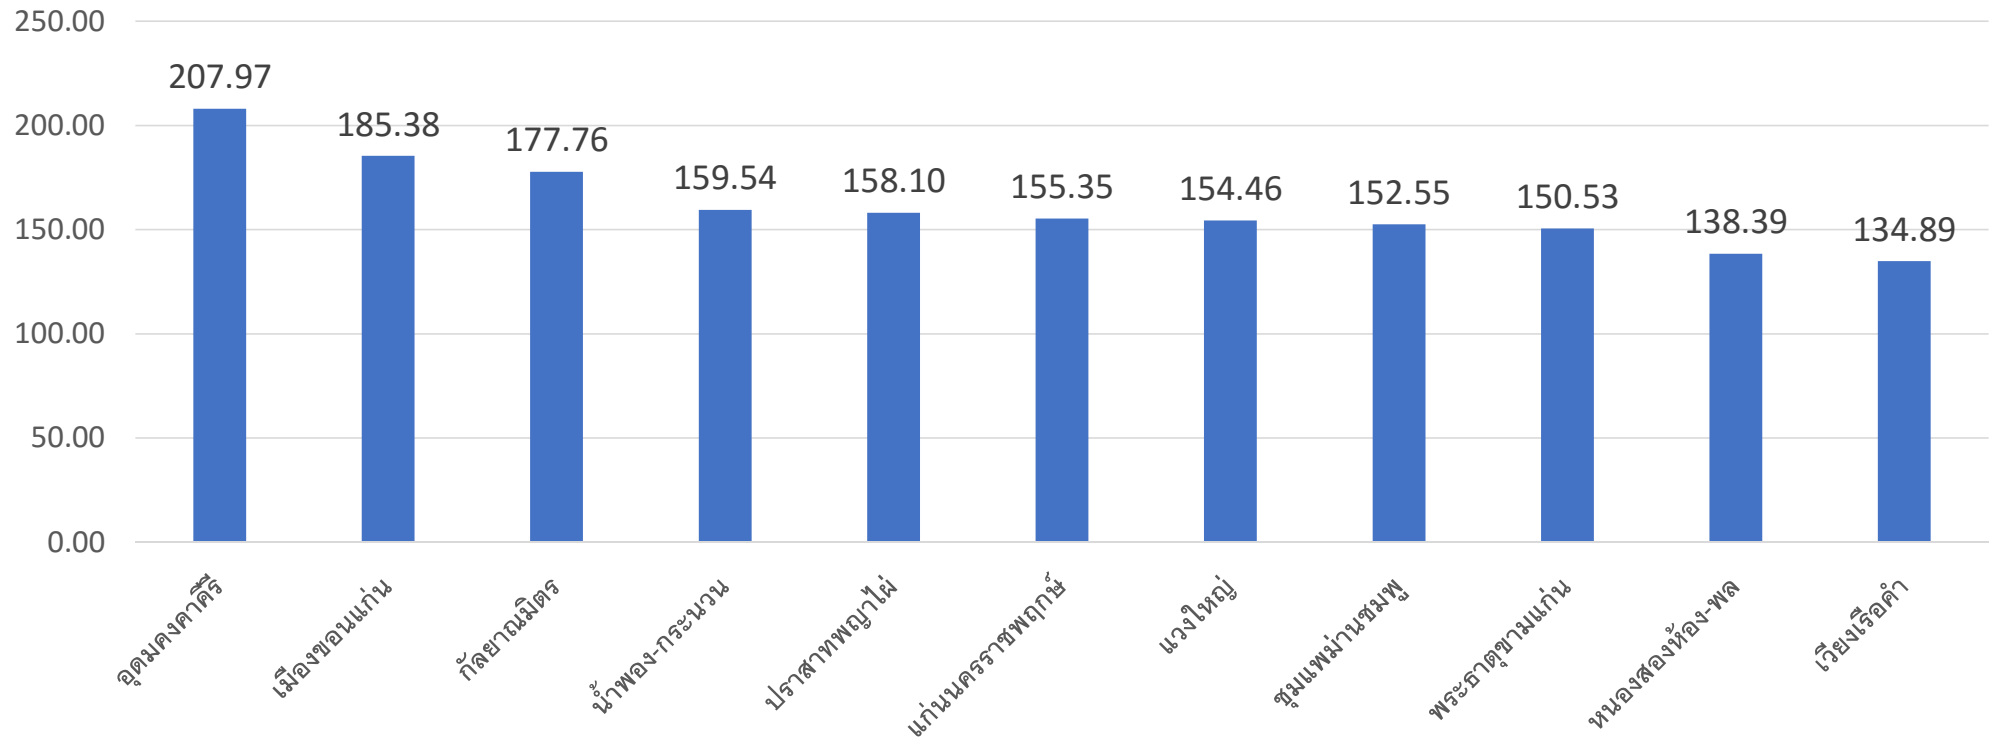

รายงานสารสนเทศผลการทดสอบระดับชาติขั้นพื้นฐาน (O-NET) ชั้นมัธยมศึกษาปีที่ 6 ปีการศึกษา 2561
สำนักงานเขตพื้นที่การศึกษามัธยมศึกษาเขต 25 (เรียงอันดับตามคะแนนรวม) จำแนกตามสหวิทยาเขต