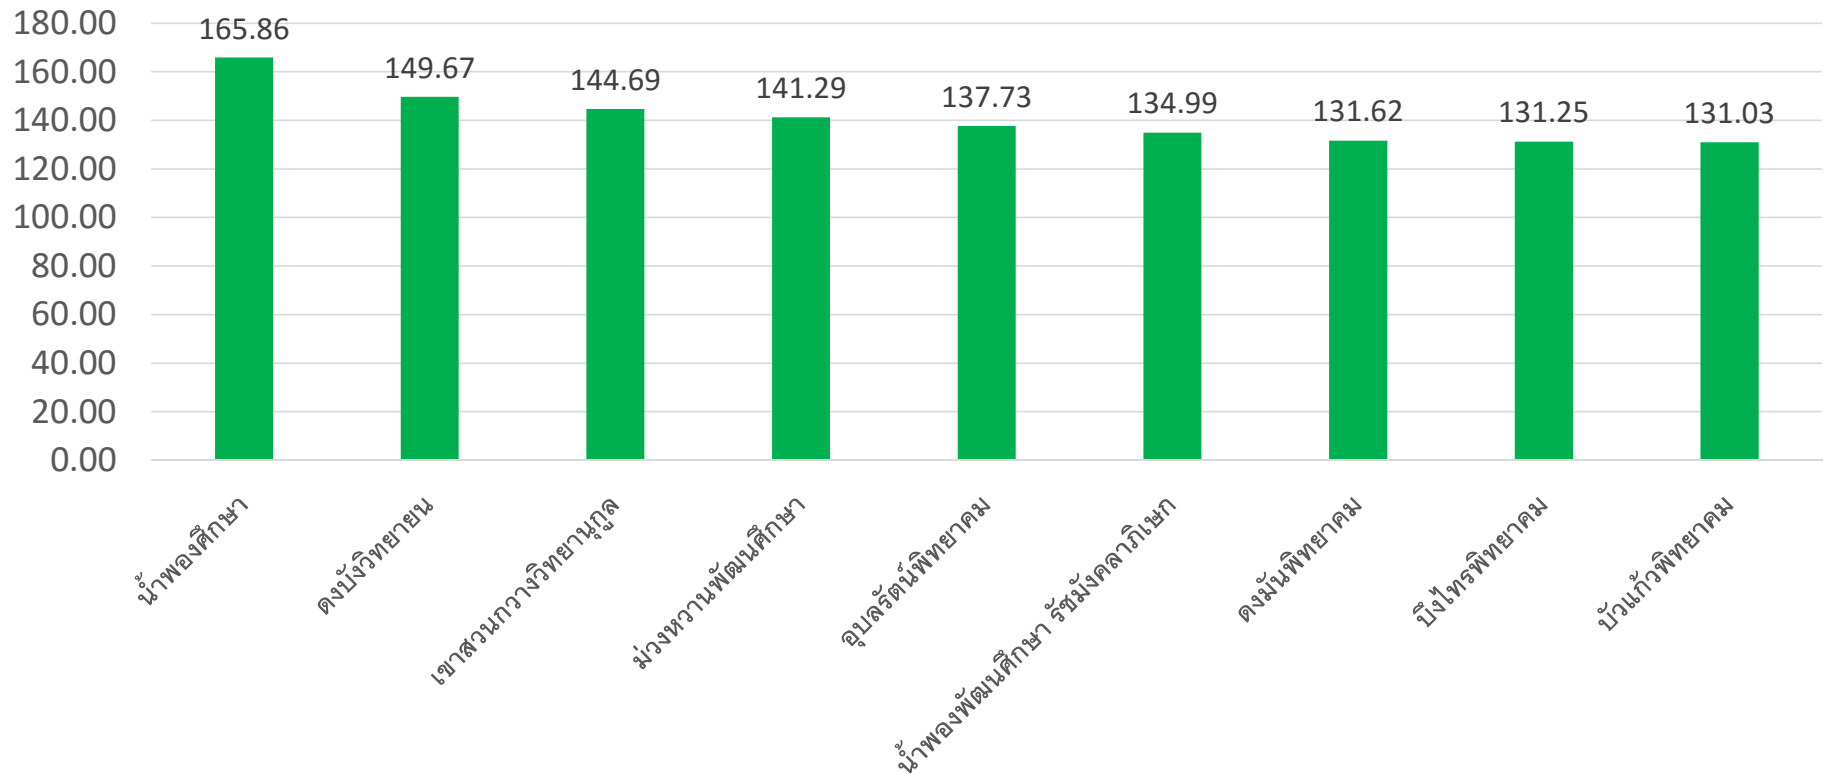

รายงานสารสนเทศผลการทดสอบระดับชาติขั้นพื้นฐาน (O-NET) ชั้นมัธยมศึกษาปีที่ 6 ปีการศึกษา 2561
สำนักงานเขตพื้นที่การศึกษามัธยมศึกษาเขต 25 (เรียงอันดับตามคะแนนรวม) จำแนกตามสหวิทยาเขต