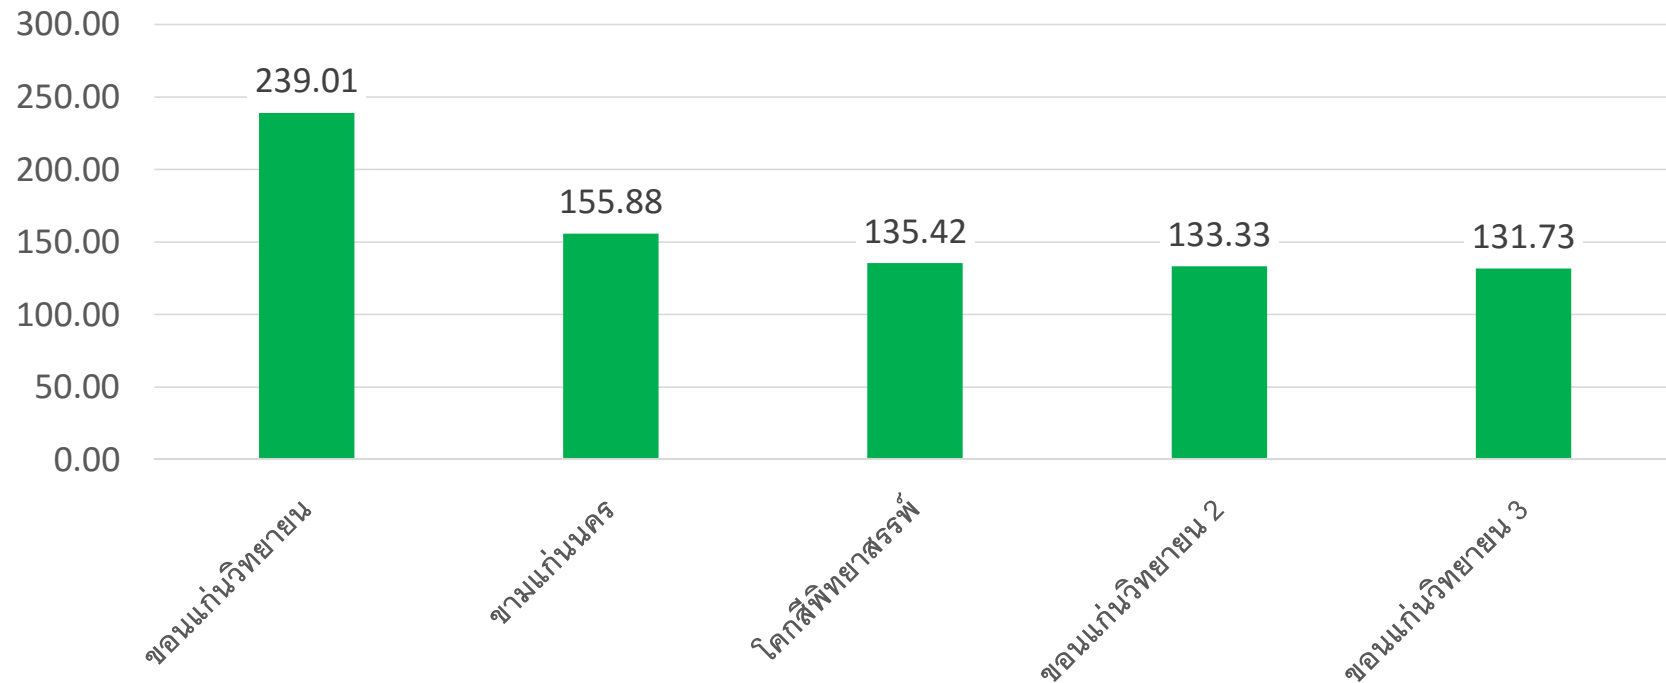

เมืองขอนแก่น

รายงานสารสนเทศผลการทดสอบระดับชาติขั้นพื้นฐาน (O-NET) ชั้นมัธยมศึกษาปีที่ 6 ปีการศึกษา 2561
สำนักงานเขตพื้นที่การศึกษามัธยมศึกษาเขต 25 (เรียงอันดับตามคะแนนรวม) จำแนกตามสหวิทยาเขต