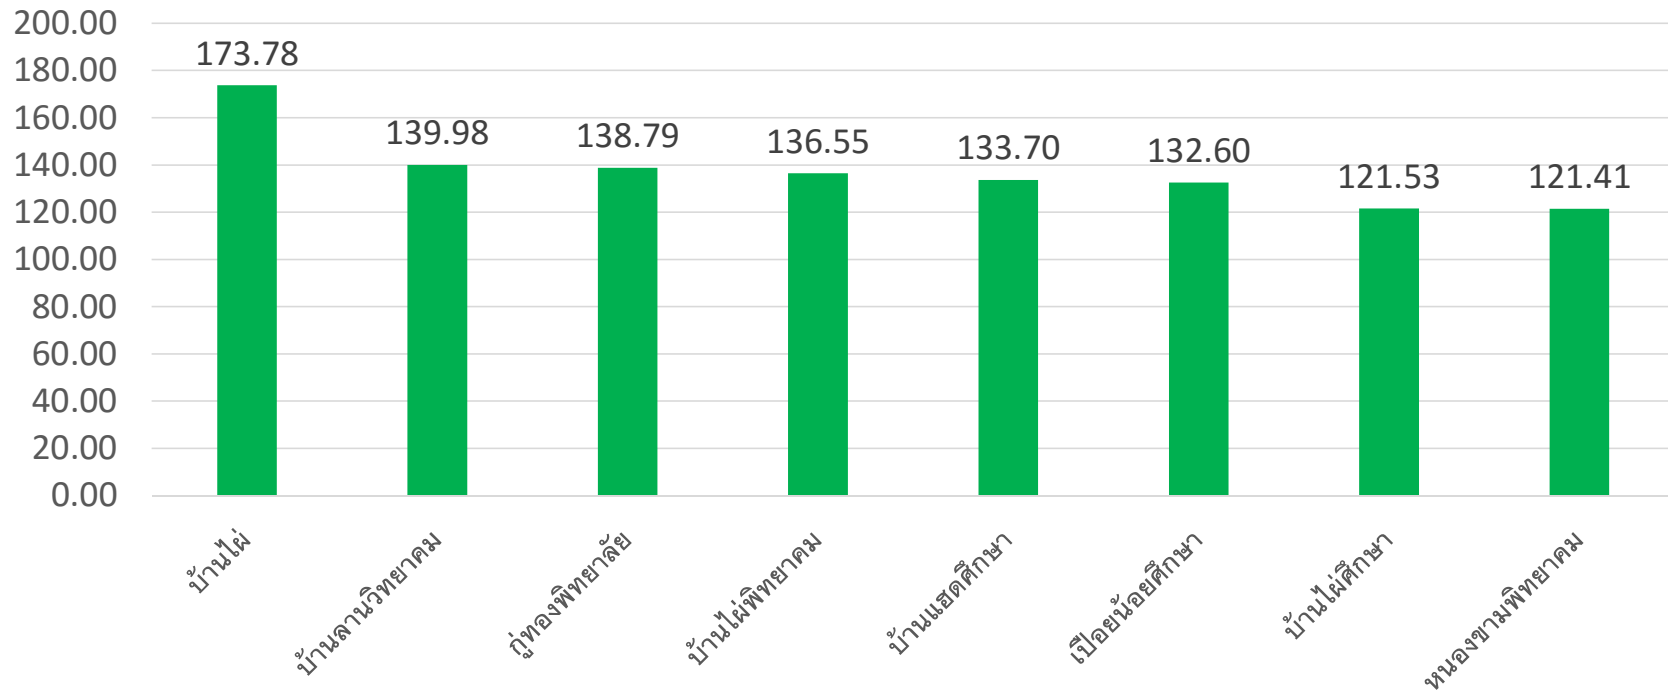

ปราสาทพญาไผ่

รายงานสารสนเทศผลการทดสอบระดับชาติขั้นพื้นฐาน (O-NET) ชั้นมัธยมศึกษาปีที่ 6 ปีการศึกษา 2561
สำนักงานเขตพื้นที่การศึกษามัธยมศึกษาเขต 25 (เรียงอันดับตามคะแนนรวม) จำแนกตามสหวิทยาเขต