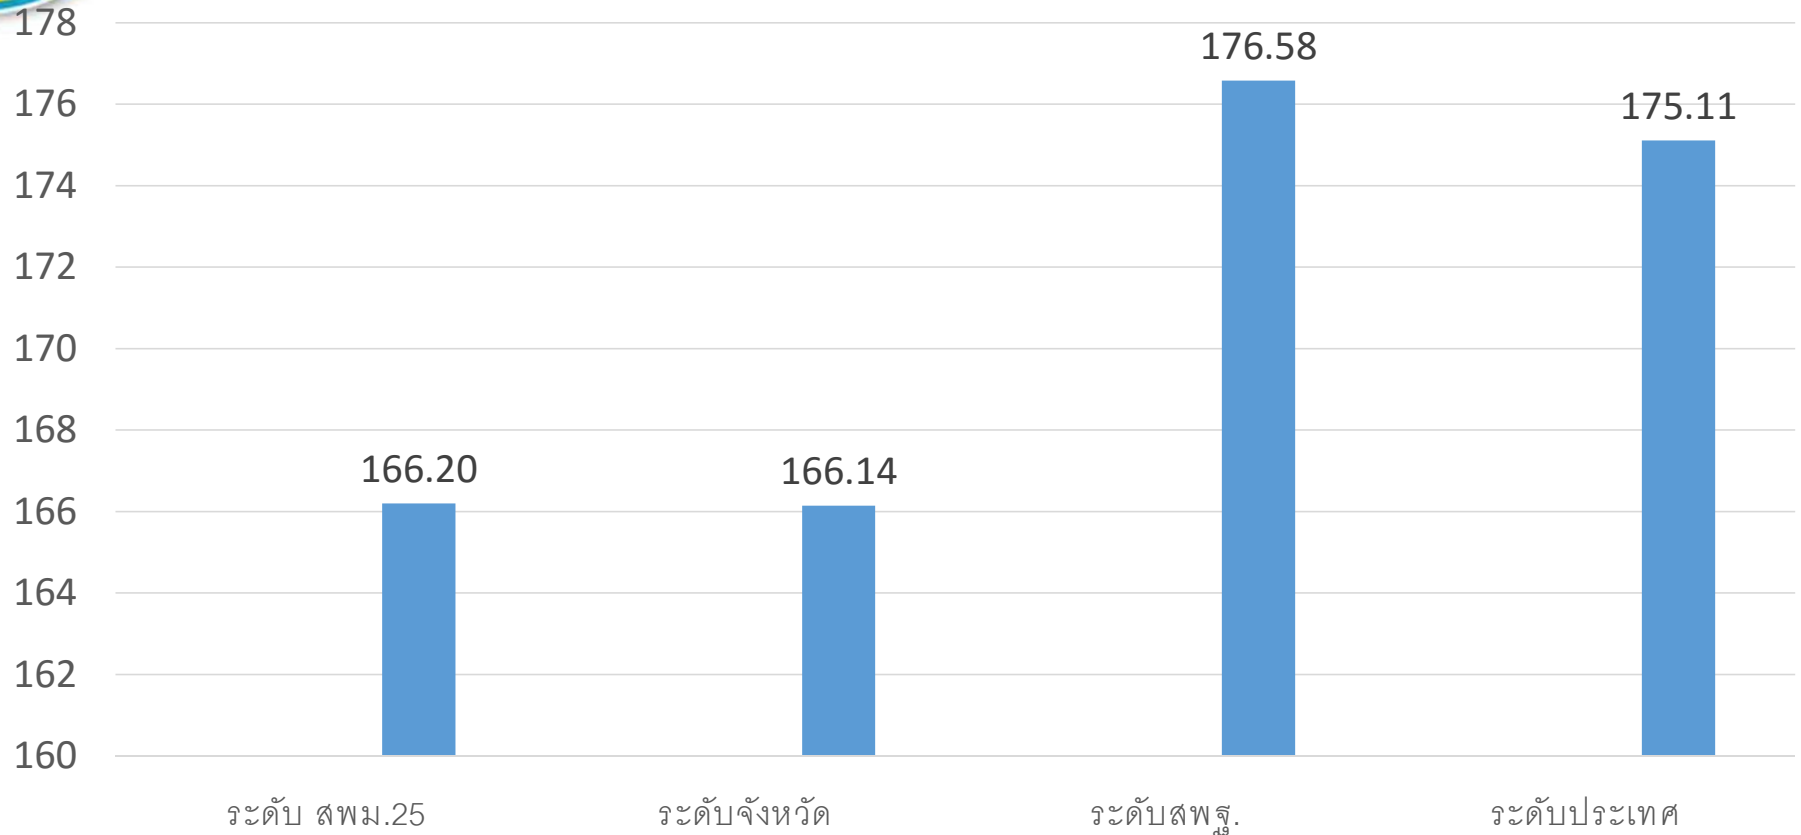

# SIAO MODEL

โดย...ดร.อดิศักดิ์ มุ่งชู  
ผู้อำนวยการสำนักงานเขตพื้นที่การศึกษามัธยมศึกษา เขต 25

รายงานสารสนเทศผลการทดสอบระดับชาติขั้นพื้นฐาน (O-NET) ชั้นมัธยมศึกษาปีที่ 6 ปีการศึกษา 2561  
สำนักงานเขตพื้นที่การศึกษามัธยมศึกษาเขต 25 (เรียงอันดับตามคะแนนรวม)