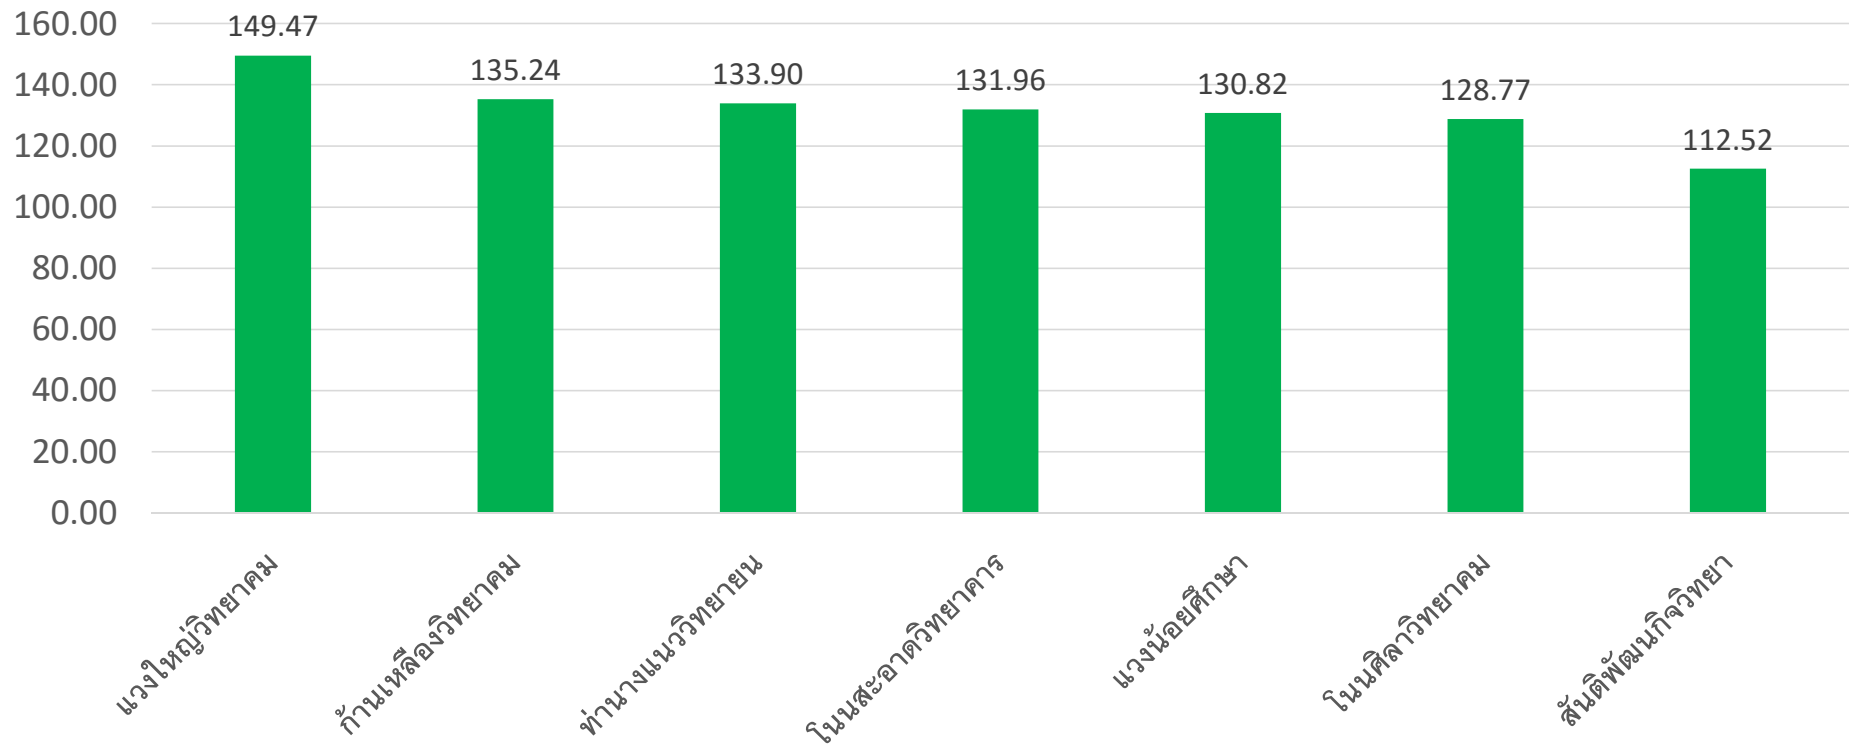

รายงานสารสนเทศผลการทดสอบระดับชาติขั้นพื้นฐาน (O-NET) ชั้นมัธยมศึกษาปีที่ 6 ปีการศึกษา 2561
สำนักงานเขตพื้นที่การศึกษามัธยมศึกษาเขต 25 (เรียงอันดับตามคะแนนรวม) จำแนกตามสหวิทยาเขต