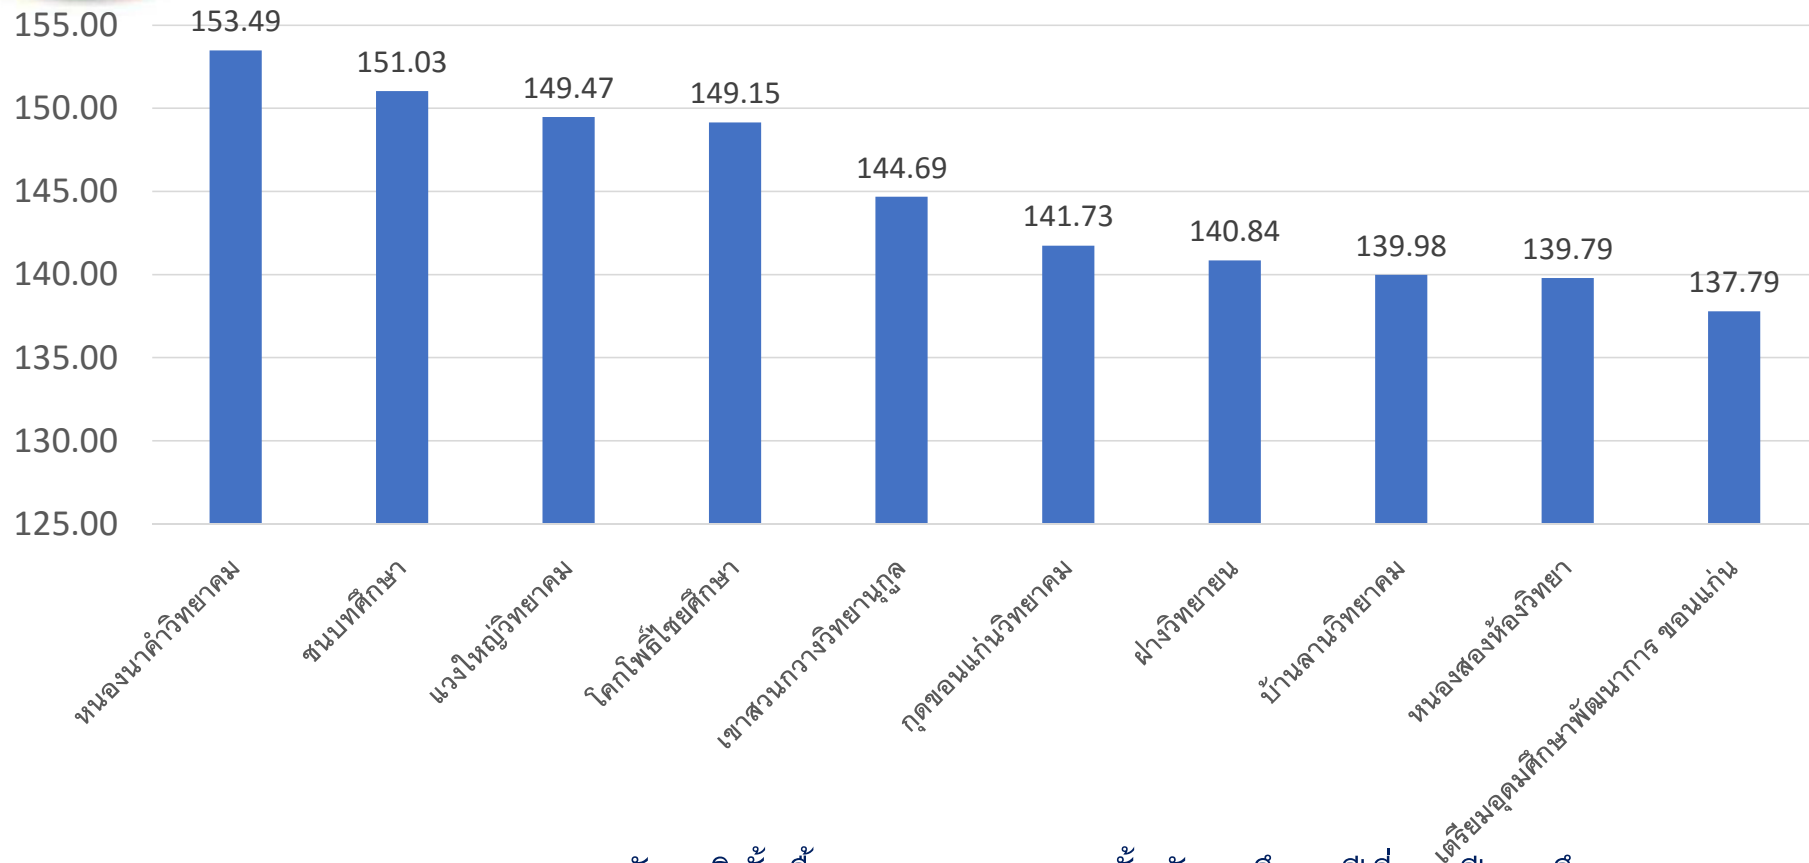

รายงานสารสนเทศผลการทดสอบระดับชาติขั้นพื้นฐาน (O-NET) ชั้นมัธยมศึกษาปีที่ 6 ปีการศึกษา 2561
สำนักงานเขตพื้นที่การศึกษามัธยมศึกษาเขต 25 (เรียงอันดับตามคะแนนรวม) จำแนกตามขนาดกลาง #TOP10