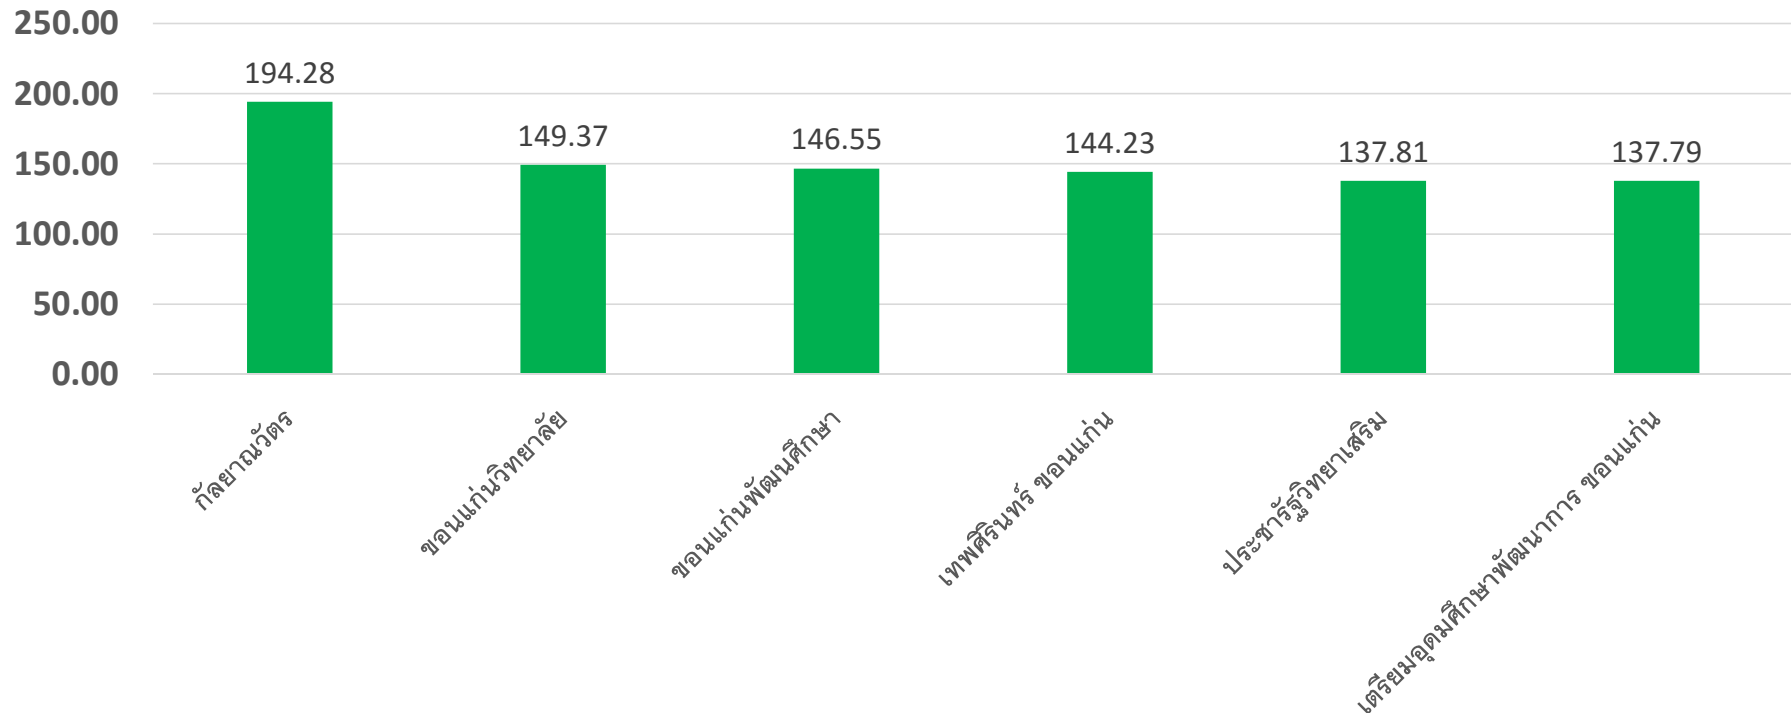

กัลยาณมิตร

รายงานสารสนเทศผลการทดสอบระดับชาติขั้นพื้นฐาน (O-NET) ชั้นมัธยมศึกษาปีที่ 6 ปีการศึกษา 2561
สำนักงานเขตพื้นที่การศึกษามัธยมศึกษาเขต 25 (เรียงอันดับตามคะแนนรวม) จำแนกตามสหวิทยาเขต