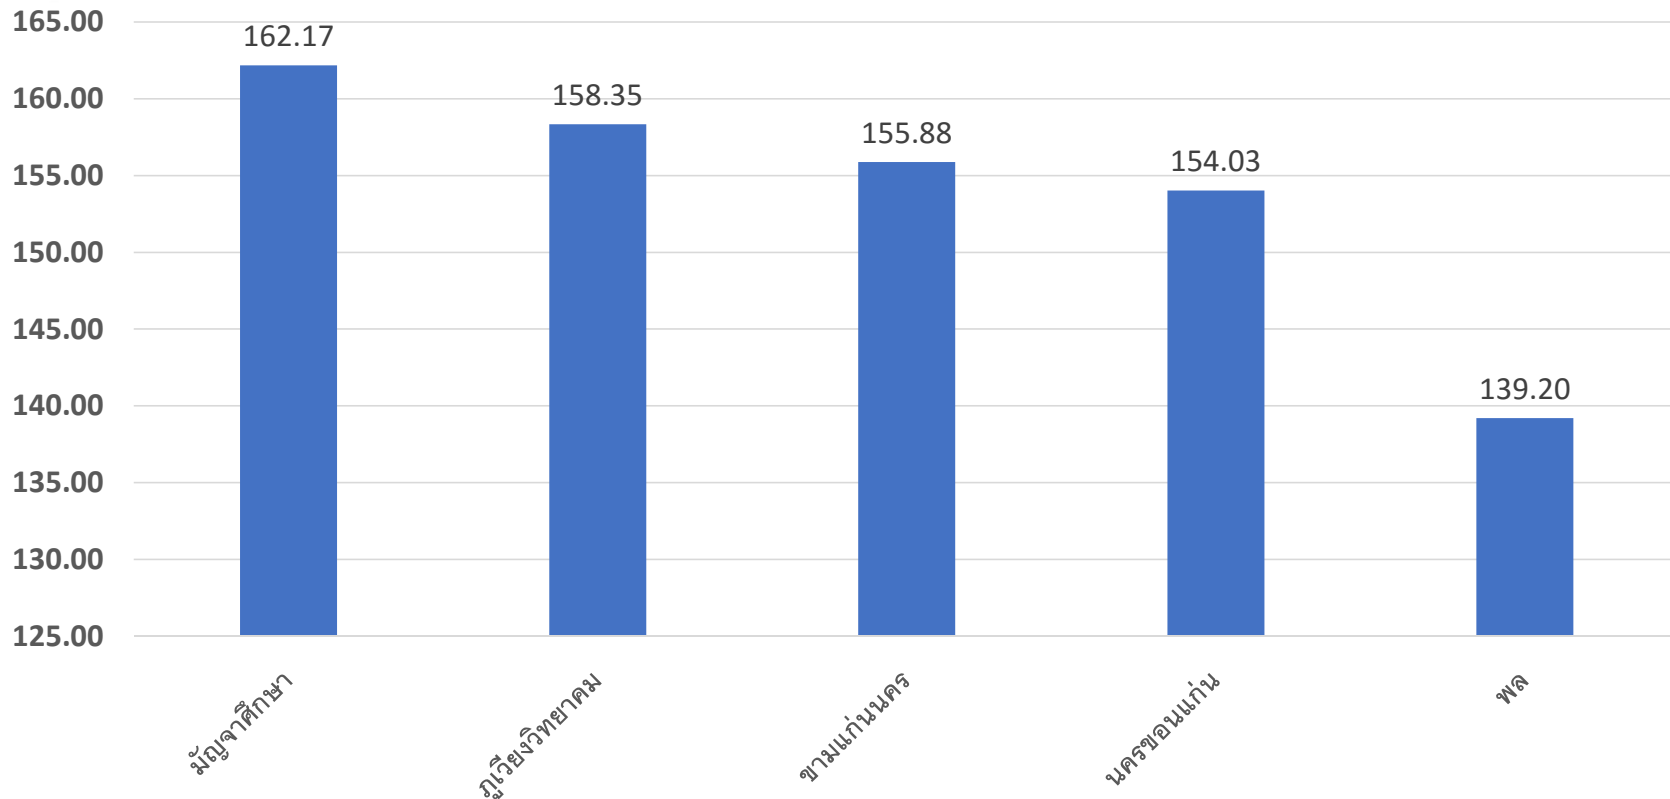

รายงานสารสนเทศผลการทดสอบระดับชาติขั้นพื้นฐาน (O-NET) ชั้นมัธยมศึกษาปีที่ 6 ปีการศึกษา 2561
สำนักงานเขตพื้นที่การศึกษามัธยมศึกษาเขต 25 (เรียงอันดับตามคะแนนรวม) จำแนกตามขนาดใหญ่