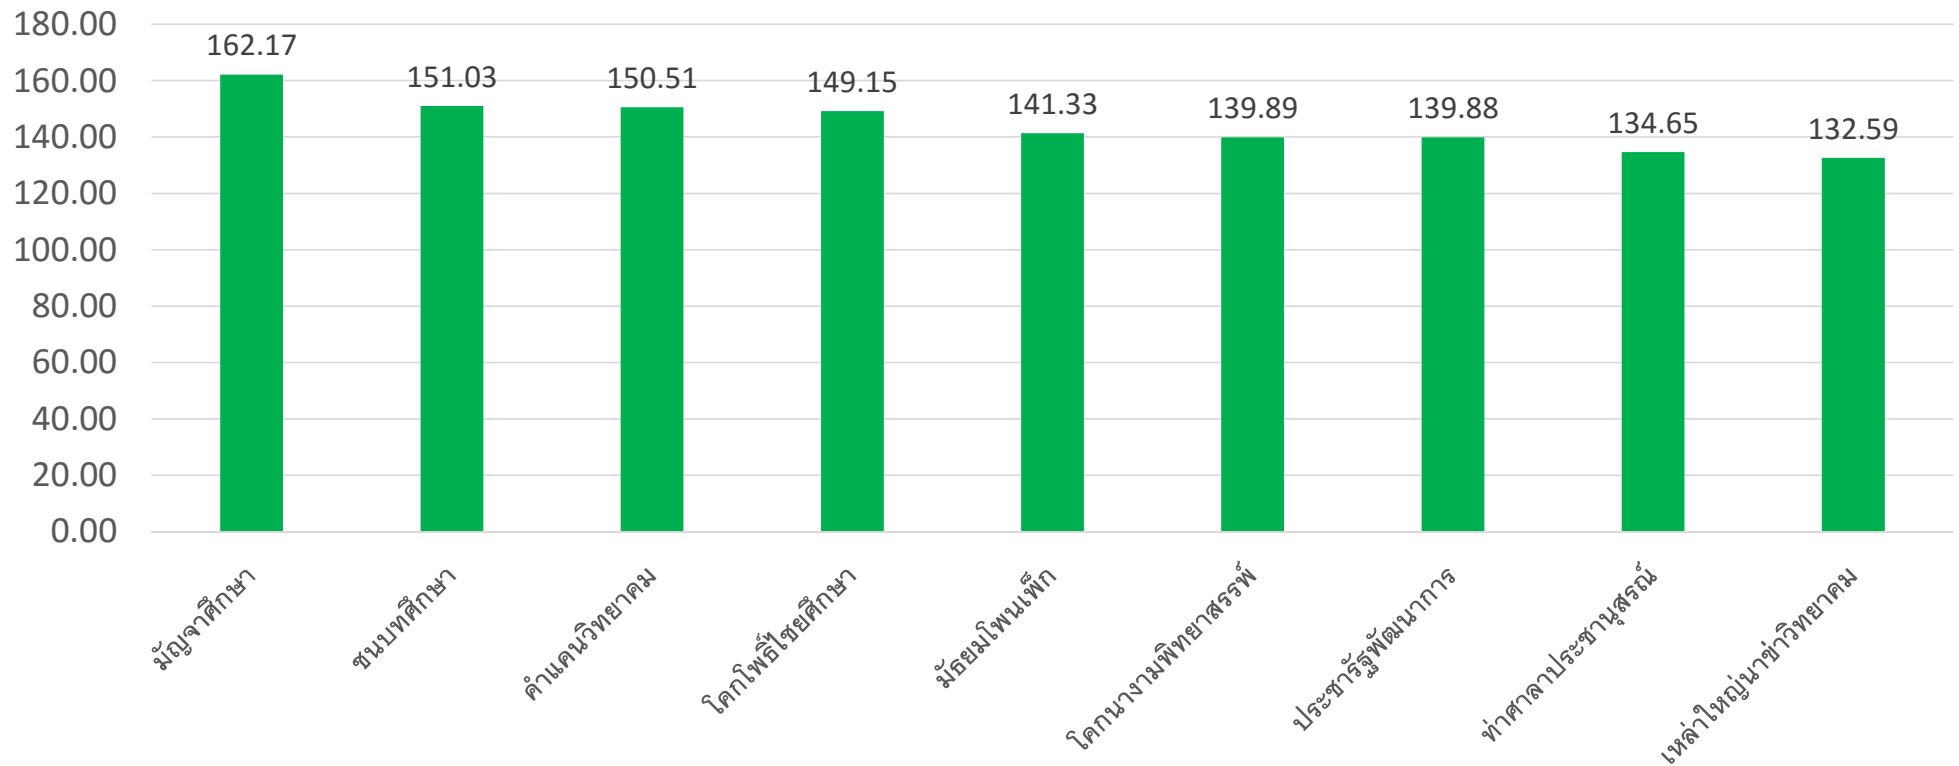

รายงานสารสนเทศผลการทดสอบระดับชาติขั้นพื้นฐาน (O-NET) ชั้นมัธยมศึกษาปีที่ 6 ปีการศึกษา 2561
สำนักงานเขตพื้นที่การศึกษามัธยมศึกษาเขต 25 (เรียงอันดับตามคะแนนรวม) จำแนกตามสหวิทยาเขต