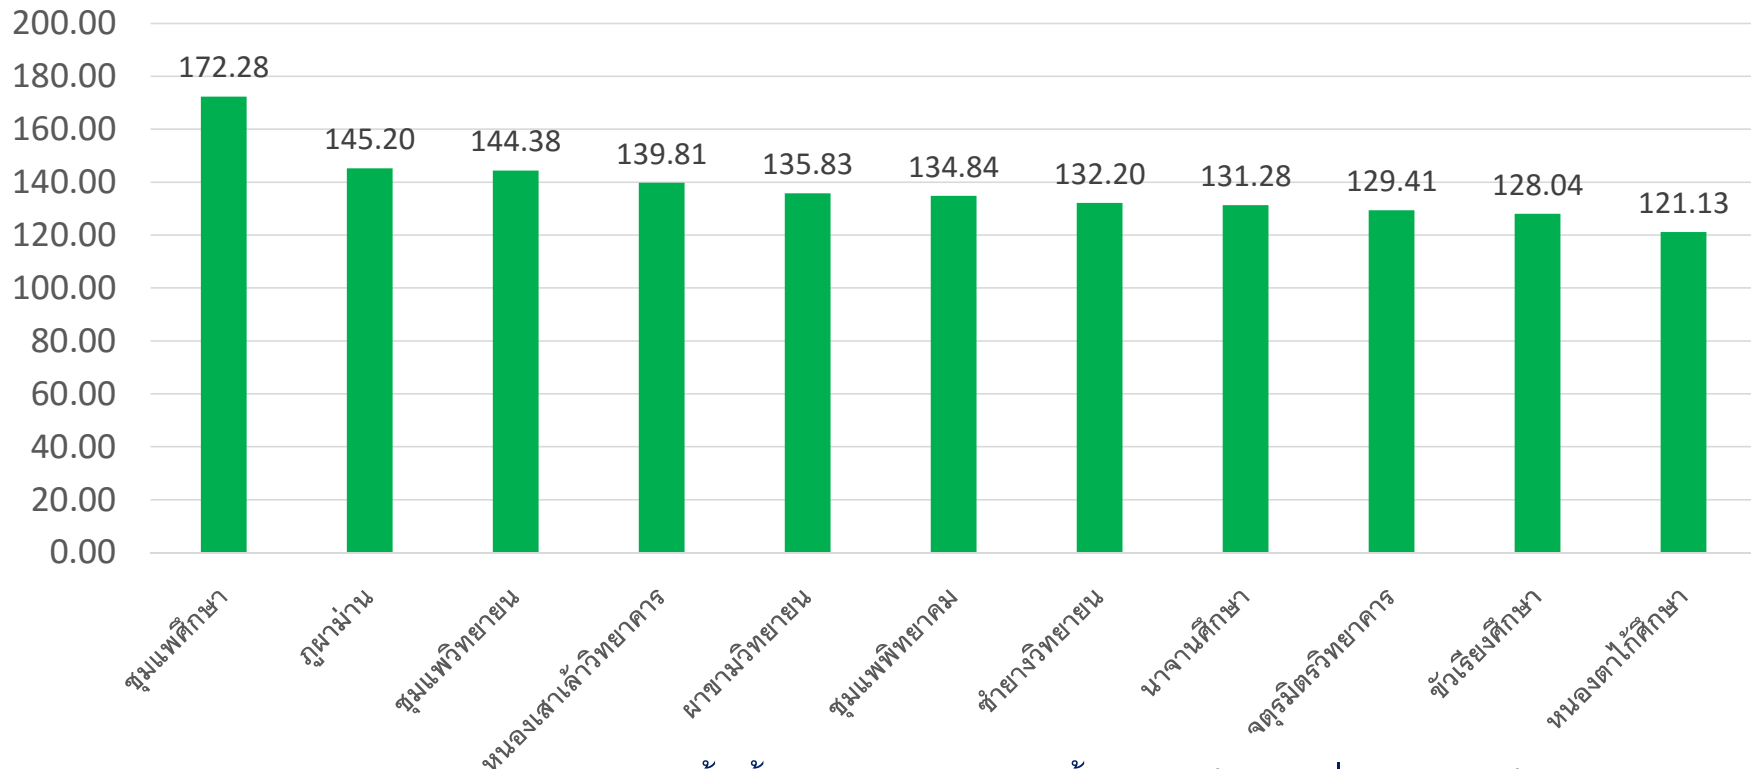

ชุมแพมหานคร

รายงานสารสนเทศผลการทดสอบระดับชาติขั้นพื้นฐาน (O-NET) ชั้นมัธยมศึกษาปีที่ 6 ปีการศึกษา 2561
สำนักงานเขตพื้นที่การศึกษามัธยมศึกษาเขต 25 (เรียงอันดับตามคะแนนรวม) จำแนกตามสหวิทยาเขต