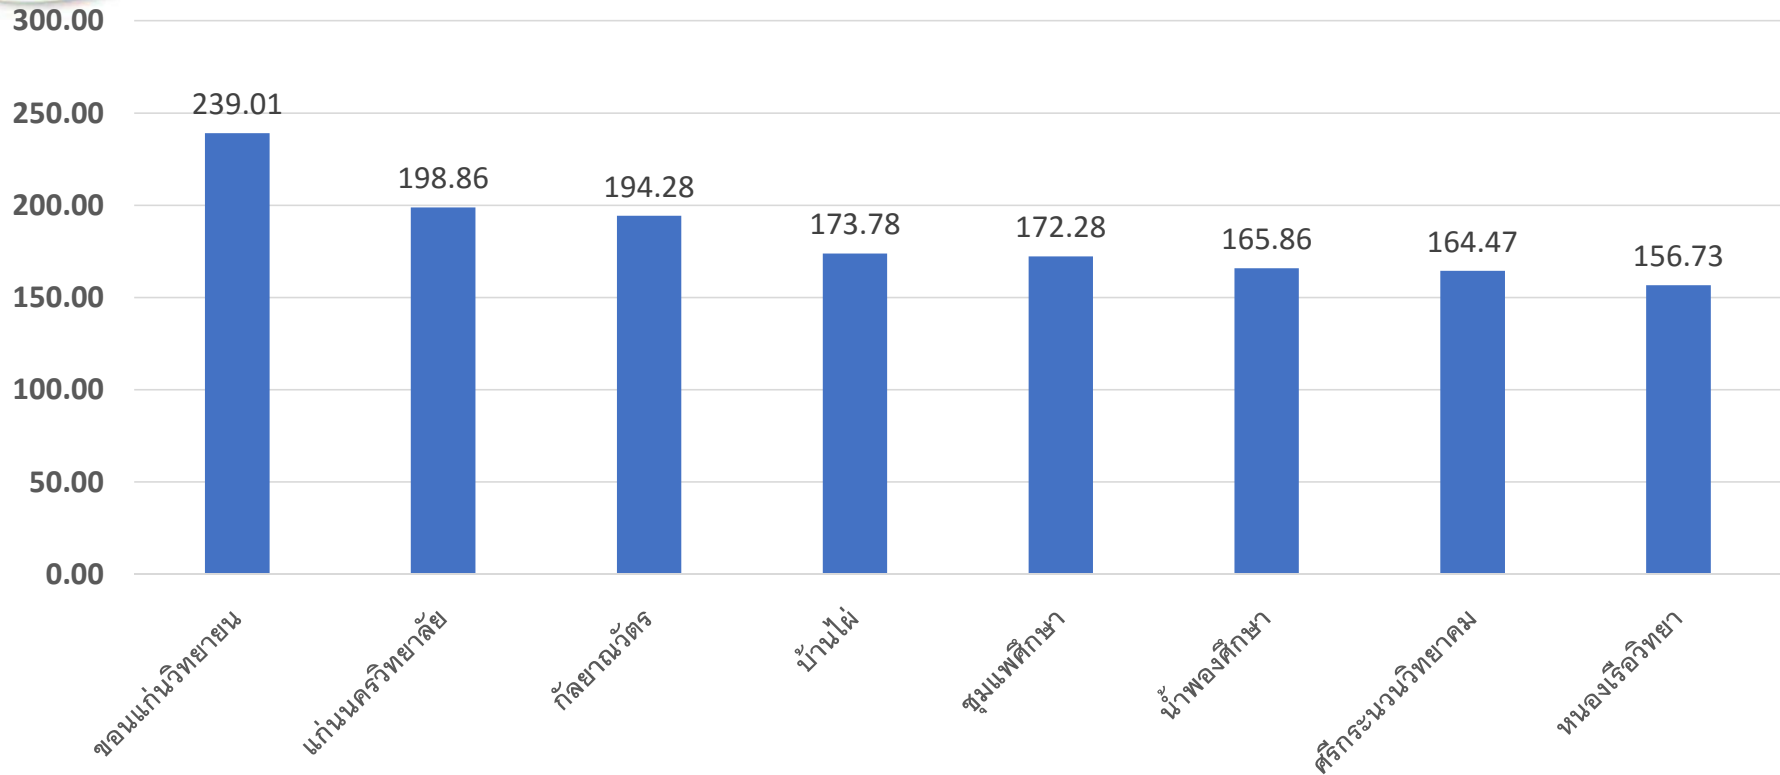

รายงานสารสนเทศผลการทดสอบระดับชาติขั้นพื้นฐาน (O-NET) ชั้นมัธยมศึกษาปีที่ 6 ปีการศึกษา 2561
สำนักงานเขตพื้นที่การศึกษามัธยมศึกษาเขต 25 (เรียงอันดับตามคะแนนรวม) จำแนกตามขนาดใหญ่พิเศษ