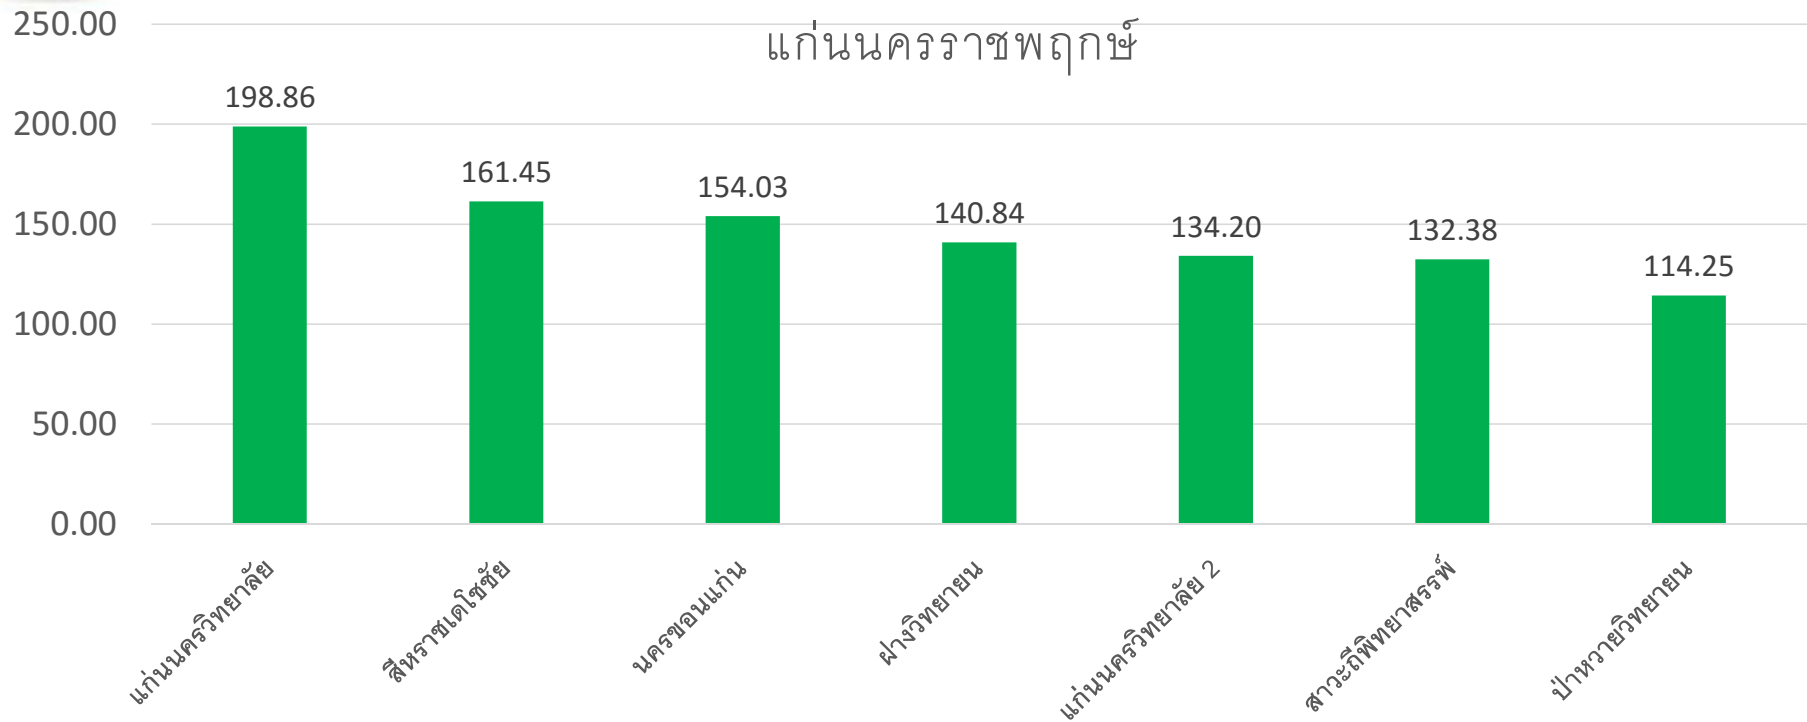

## กัลยาณมิตร

รายงานสารสนเทศผลการทดสอบระดับชาติขั้นพื้นฐาน (O-NET) ชั้นมัธยมศึกษาปีที่ 6 ปีการศึกษา 2561  
สำนักงานเขตพื้นที่การศึกษามัธยมศึกษาเขต 25 (เรียงอันดับตามคะแนนรวม) จำแนกตามสหวิทยาเขต

# SIAO MODEL

โดย...ดร.อดิศักดิ์ มุ่งชู  
ผู้อำนวยการสำนักงานเขตพื้นที่การศึกษามัธยมศึกษา เขต 25

รายงานสารสนเทศผลการทดสอบระดับชาติขั้นพื้นฐาน (O-NET) ชั้นมัธยมศึกษาปีที่ 6 ปีการศึกษา 2561  
สำนักงานเขตพื้นที่การศึกษามัธยมศึกษาเขต 25 (เรียงอันดับตามคะแนนรวม) จำแนกตามสหวิทยาเขต