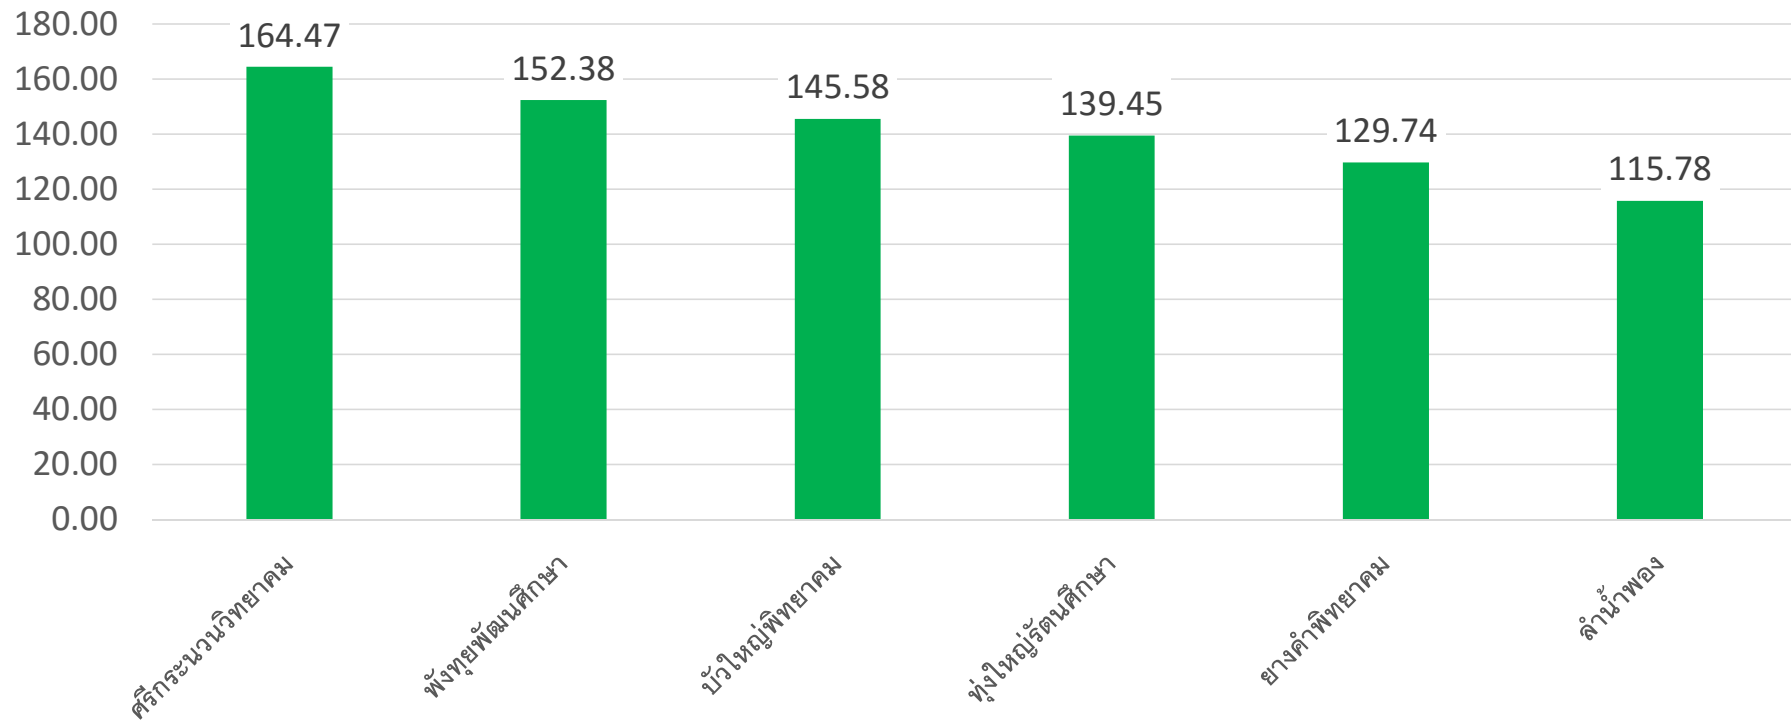

น้ำพอง-กระนวน

รายงานสารสนเทศผลการทดสอบระดับชาติขั้นพื้นฐาน (O-NET) ชั้นมัธยมศึกษาปีที่ 6 ปีการศึกษา 2561
สำนักงานเขตพื้นที่การศึกษามัธยมศึกษาเขต 25 (เรียงอันดับตามคะแนนรวม) จำแนกตามสหวิทยาเขต