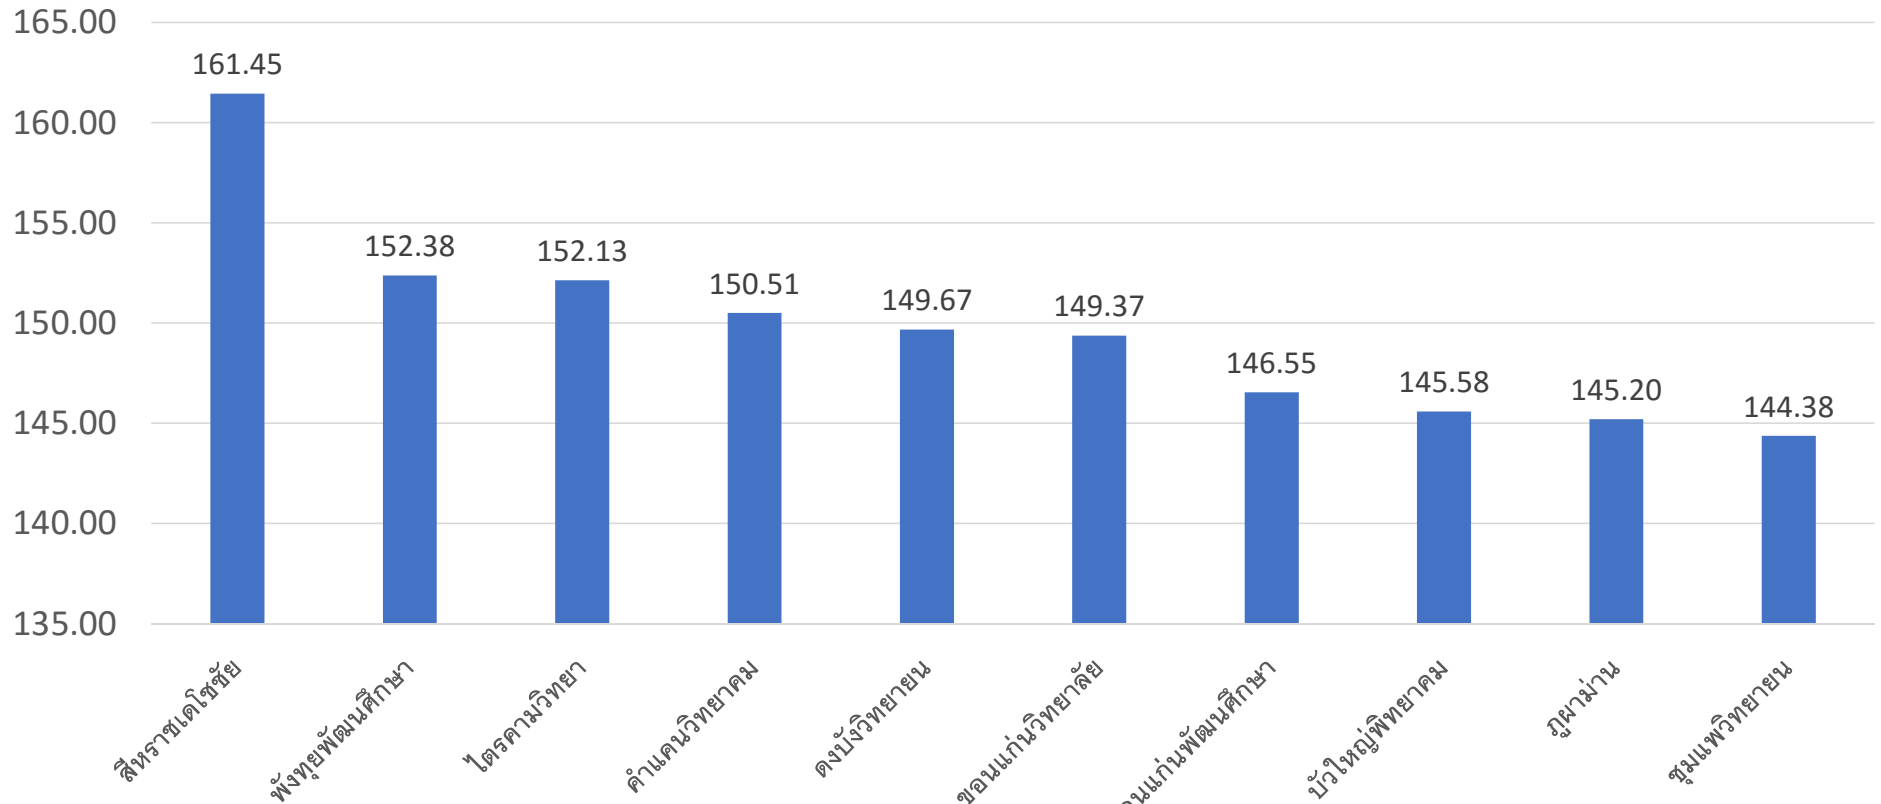

รายงานสารสนเทศผลการทดสอบระดับชาติขั้นพื้นฐาน (O-NET) ชั้นมัธยมศึกษาปีที่ 6 ปีการศึกษา 2561
สำนักงานเขตพื้นที่การศึกษามัธยมศึกษาเขต 25 (เรียงอันดับตามคะแนนรวม) จำแนกตามขนาดเล็ก #TOP10