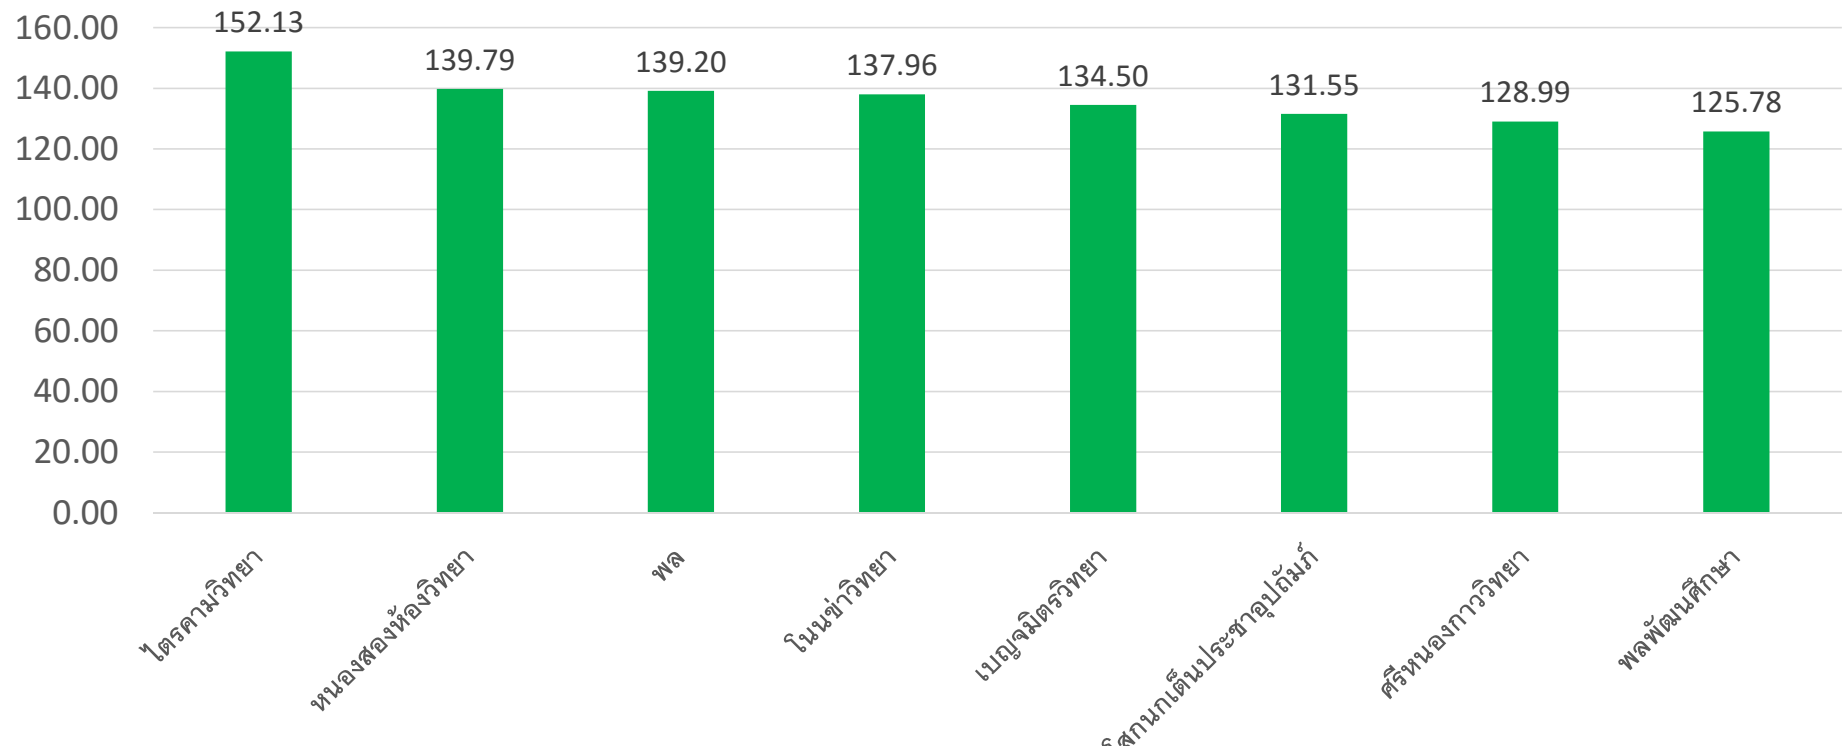

หนองสองห้อง-พล

รายงานสารสนเทศผลการทดสอบระดับชาติขั้นพื้นฐาน (O-NET) ชั้นมัธยมศึกษาปีที่ 6 ปีการศึกษา 2561
สำนักงานเขตพื้นที่การศึกษามัธยมศึกษาเขต 25 (เรียงอันดับตามคะแนนรวม) จำแนกตามสหวิทยาเขต