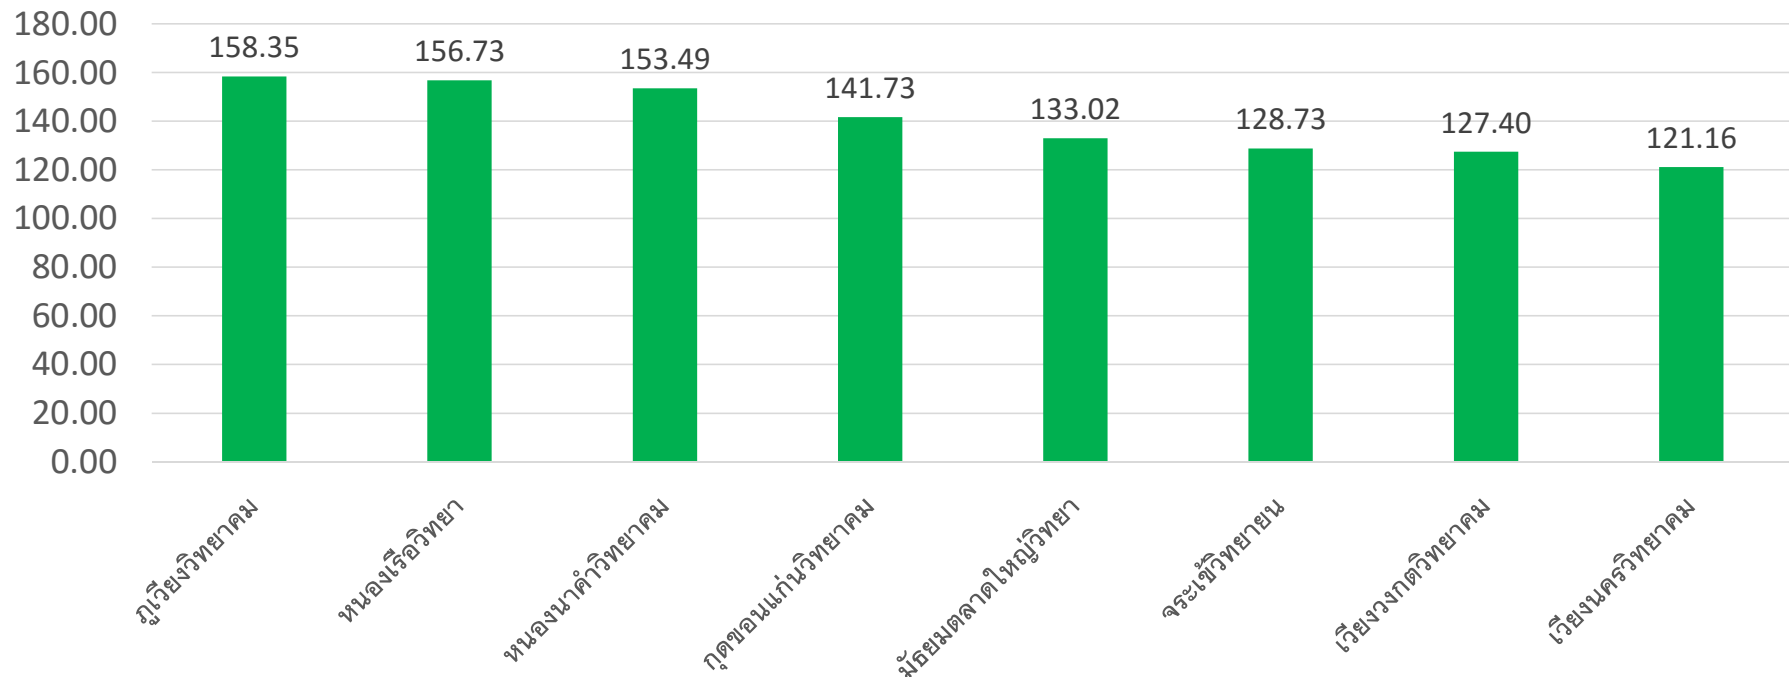

เวียงเวือค้ำ

รายงานสารสนเทศผลการทดสอบระดับชาติขั้นพื้นฐาน (O-NET) ชั้นมัธยมศึกษาปีที่ 6 ปีการศึกษา 2561
สำนักงานเขตพื้นที่การศึกษามัธยมศึกษาเขต 25 (เรียงอันดับตามคะแนนรวม) จำแนกตามสหวิทยาเขต