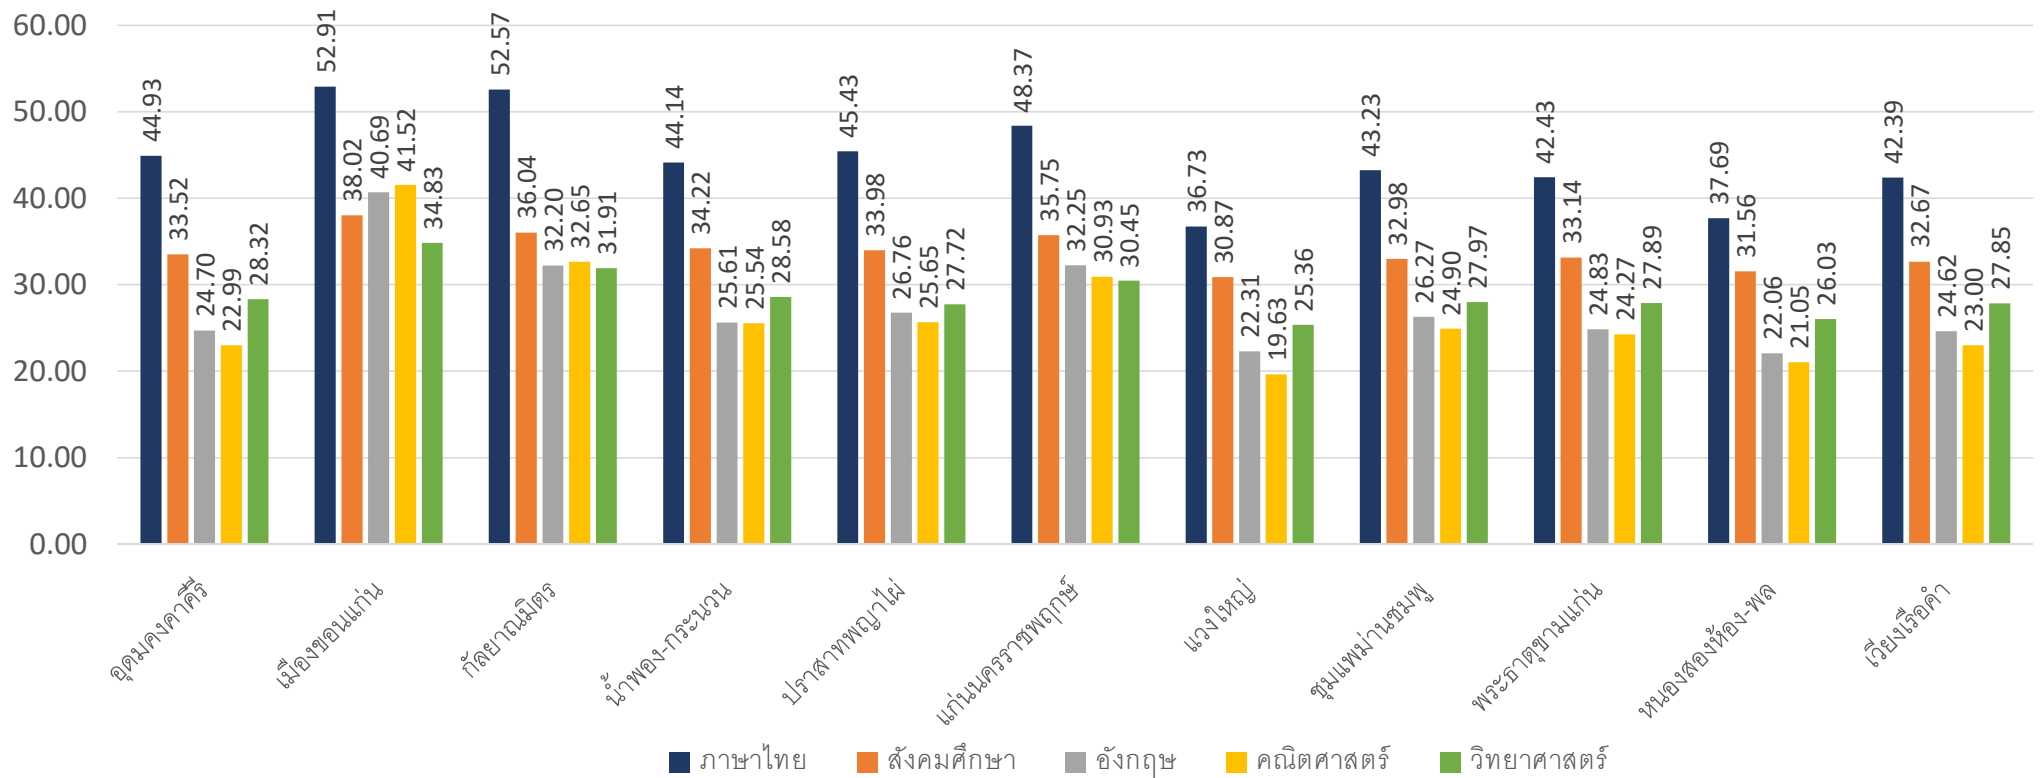

ภาพรวมสหวิทยาเขต แยกตามรายวิชา

รายงานสารสนเทศผลการทดสอบระดับชาติขั้นพื้นฐาน (O-NET) ชั้นมัธยมศึกษาปีที่ 6 ปีการศึกษา 2561
สำนักงานเขตพื้นที่การศึกษามัธยมศึกษาเขต 25 (เรียงอันดับตามคะแนนรวม เปรียบเทียบแยกตามรายวิชา)