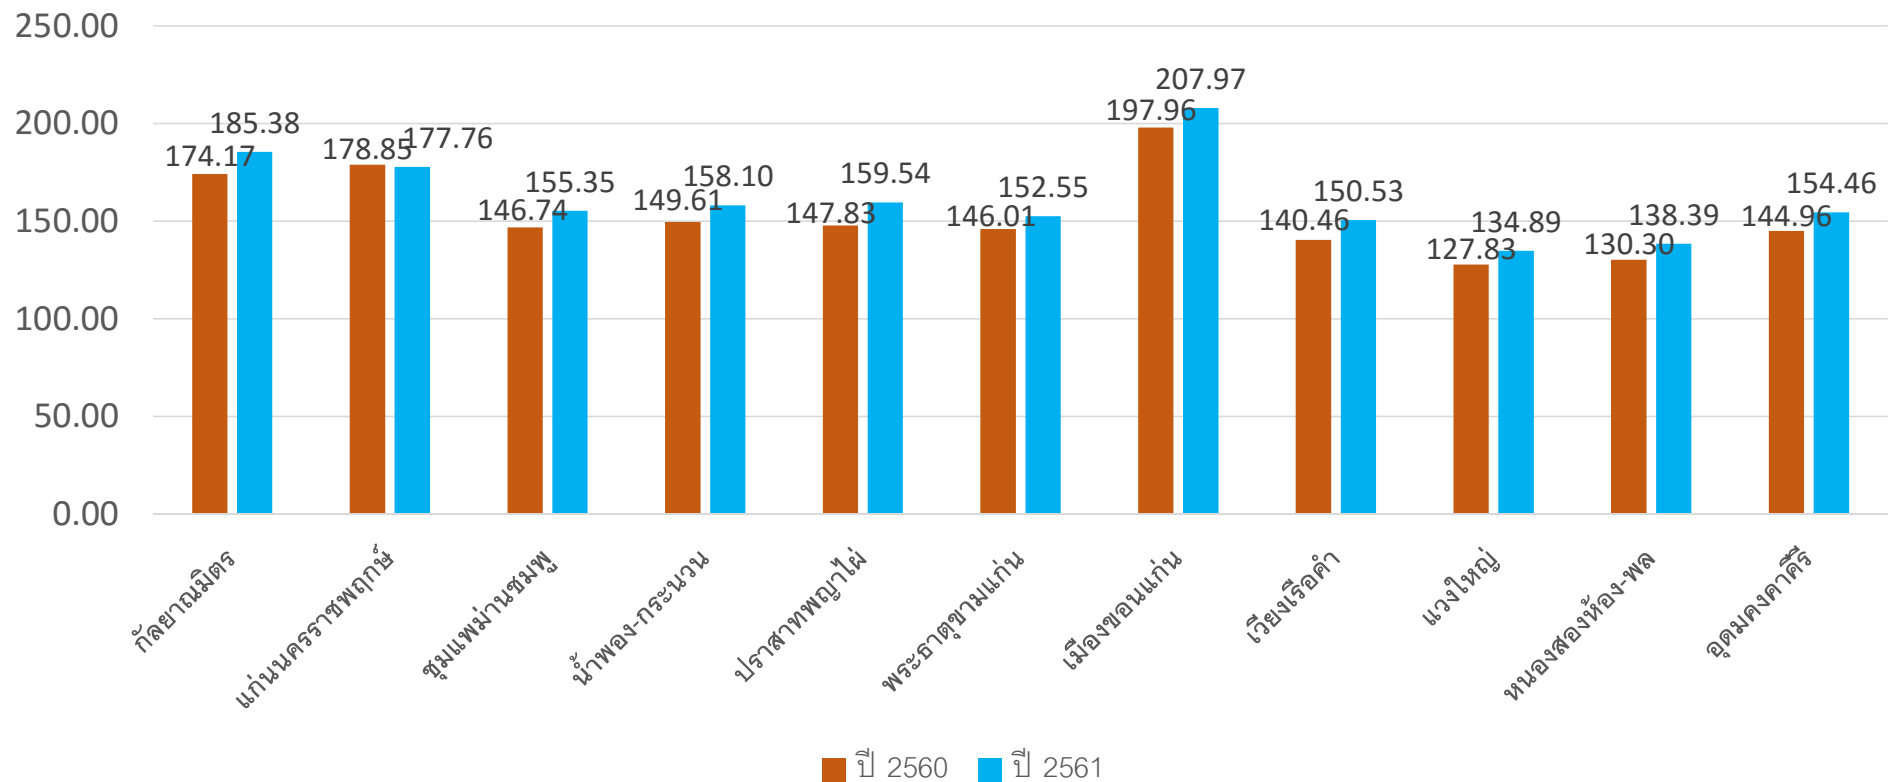

รายงานสารสนเทศผลการทดสอบระดับชาติขั้นพื้นฐาน (O-NET) ชั้นมัธยมศึกษาปีที่ 6 ปีการศึกษา 2561
สำนักงานเขตพื้นที่การศึกษามัธยมศึกษาเขต 25 (เรียงอันดับตามคะแนนรวม เปรียบเทียบ ปีการศึกษา 2560 และ 2561)